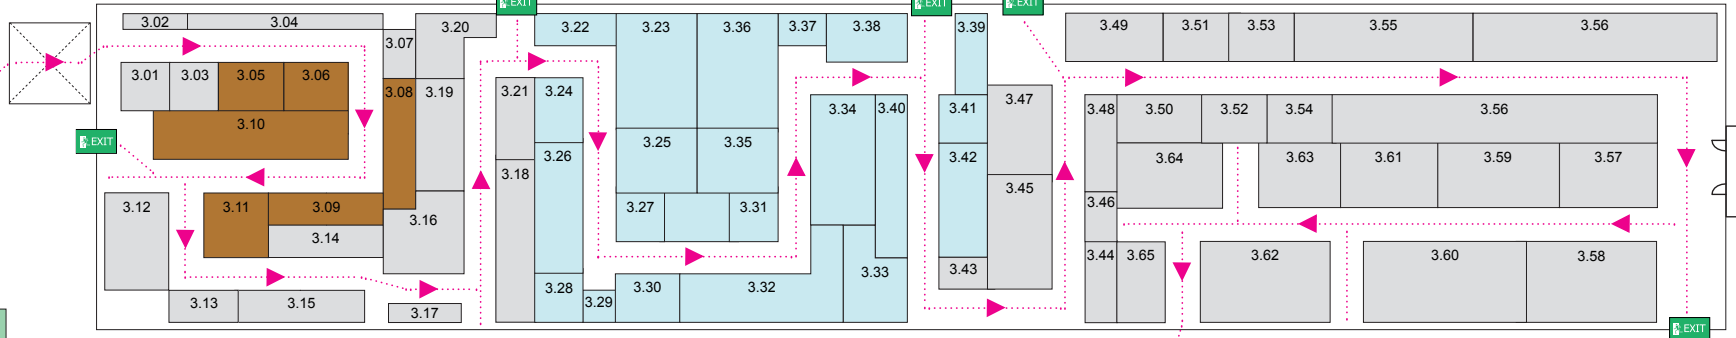

Halle 2

Halle 1

Randenstrasse

Haupteingang

Breitenstrasse

Aussen-  
areal

Messe-  
restaurant

Käse

Neustrasse

Halle 3

Halle 4

Legende

-  Schaffhauser Flaniermeile
-  Schaffhauser Piazza
-  Zeit zum Geniessen
-  Diessenhofer Egge
-  Chläggiopoly
-  Gastregion Obergoms
-  Gastronomie
-  Messeinformation
-  Kinderbetreuung
-  Sanität / 1. Hilfe
-  Notausgang