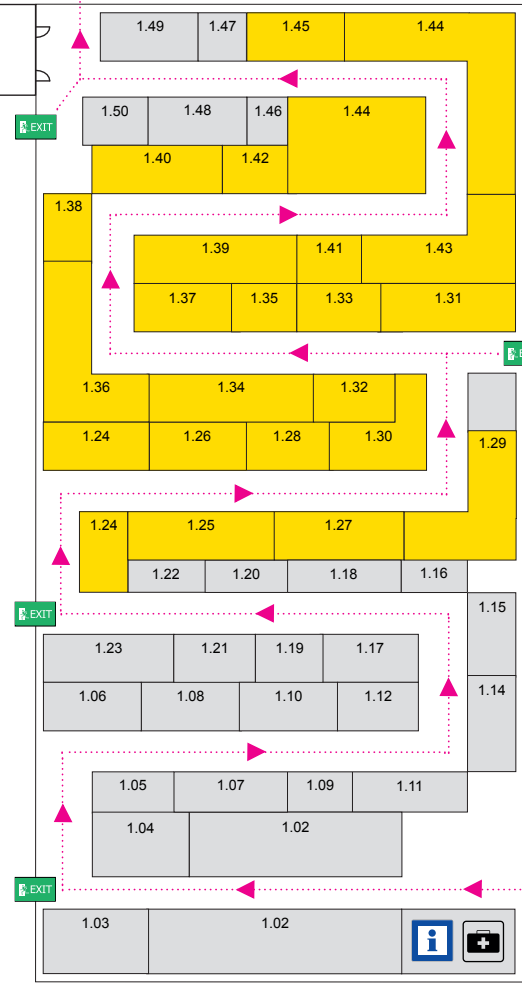

Halle 2

Halle 1

Randenstrasse

Haupteingang

Breitenstrasse

Aussen-  
areal

Messe-  
restaurant

Käse

Neustrasse

Halle 3

Halle 4

Legende

-  Schaffhauser Flaniermeile
-  Schaffhauser Piazza
-  Zeit zum Geniessen
-  Diessenhofer Egge
-  Chläggiopoly
-  Gastregion Obergoms
-  Gastronomie
-  Messeinformation
-  Kinderbetreuung
-  Sanität / 1. Hilfe
-  Notausgang