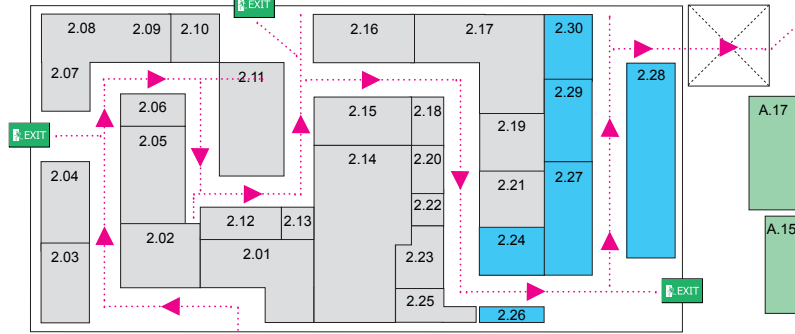

Halle 2

Halle 1

Randenstrasse

Haupteingang

Breitenstrasse

Aussen-  
areal

Messe-  
restaurant

Käse

Neustrasse

Halle 3

Halle 4

Legende

-  Schaffhauser Flaniermeile
-  Schaffhauser Piazza
-  Zeit zum Geniessen
-  Diessenhofer Egge
-  Chläggiopoly
-  Gastregion Obergoms
-  Gastronomie
-  Messeinformation
-  Kinderbetreuung
-  Sanität / 1. Hilfe
-  Notausgang