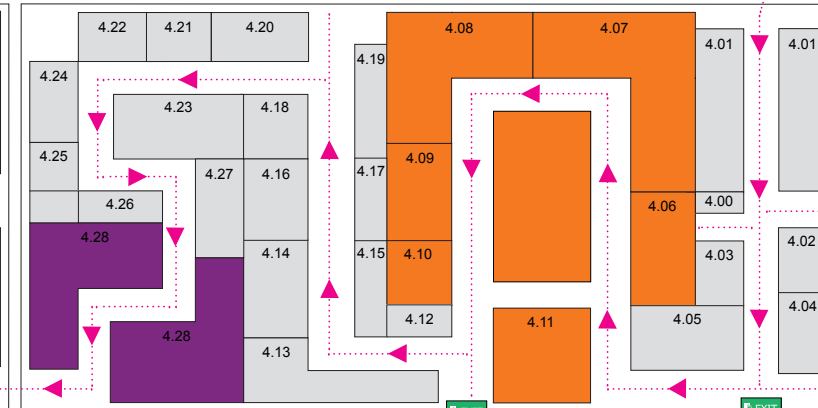

Halle 2

Halle 1

Randenstrasse

Haupteingang

Breitenstrasse

Aussen-  
areal

Messe-  
restaurant

Käse

Neustrasse

Halle 3

Halle 4

Legende

-  Schaffhauser Flaniermeile
-  Schaffhauser Piazza
-  Zeit zum Geniessen
-  Diessenhofer Egge
-  Chläggiopoly
-  Gastregion Obergoms
-  Gastronomie
-  Messeinformation
-  Kinderbetreuung
-  Sanität / 1. Hilfe
-  Notausgang