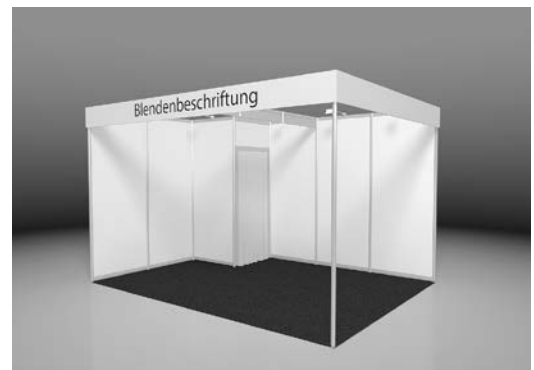

MIETE MODULSTÄNDE

Normstände mit und ohne Möblierung - im Aussenbereich nicht erhältlich.
Der jeweilige m² / Preis ist abhängig ob Reihen- Eck- oder Kopfstand.

Typ STANDARD

- Teppichboden anthrazit, blau oder rot inkl. Schutzfolie
- Rück- und Seitenwände (beidseitig weiss beschichtet / Höhe 250cm/ Standhöhe Innenmass 232cm)
- Beleuchtung 1 Spot pro 3m²
- Blende, Abschluss der offenen Standseite, weiss 28 cm hoch, inkl. Beschriftung (max. 30 Zeichen, Höhe 150 mm, Helvetica)
- ohne Möblierung

Inklusive Standfläche, Grundgebühr, Stromanschluss 230V/10A, 2kW

Typ STANDARD mit Kabine

- Teppichboden anthrazit, blau oder rot inkl. Schutzfolie
- Rück- und Seitenwände (beidseitig weiss beschichtet / Höhe 250cm/ Standhöhe Innenmass 232cm)
- 1 Kabine in System (100x100x250cm) inkl. Garderobenrechen, mit Vorhang
- Beleuchtung 1 Spot pro 3m²
- Blende, Abschluss der offenen Standseite, weiss 28 cm hoch, inkl. Beschriftung (30 Zeichen, Höhe 150 mm, Helvetica)
- ohne Möblierung

Inklusive Standfläche, Grundgebühr, Stromanschluss 230V/10A, 2kW

Typ MAXIMA

- Teppichboden anthrazit, blau oder rot inkl. Schutzfolie
- Rück- und Seitenwände (beidseitig weiss beschichtet / Höhe 250cm/ 80er Maxima System)
- 1 Kabine in System (100x100 x 250cm) inkl. Garderobenrechen, mit Vorhang
- Beleuchtung 1 Spot pro 3m²
- Blende OK +300cm, Abschluss der offenen Standseite, weiss, inkl. Beschriftung (30 Zeichen, Höhe 150 mm, Helvetica)
- 1 Theke 362 (einseitig geöffnet)
- 1 Tisch (Ø 80cm), 2 Stühle schwarz, 1 Prospektständer, 1 Papierkorb