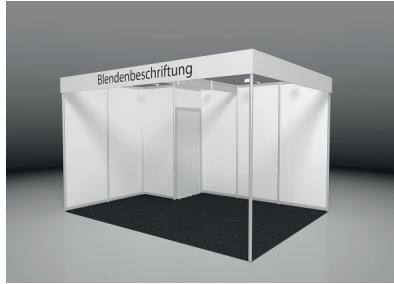

**Typ STANDARD
mit Kabine**

Reihenstand

Mindestgrösse 12m², eignet sich bis zu einer Maximalgrösse von 60m²

Anzahl m² Preis pro m² x ab CHF 238.-*

Total CHF

Eckstand

Mindestgrösse 18m², eignet sich bis zu einer Maximalgrösse von 60m²