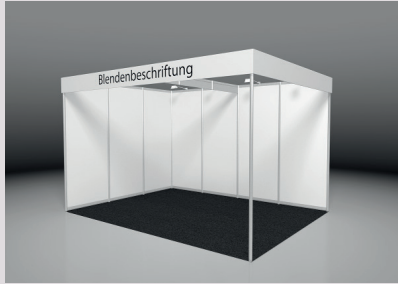

Typ STANDARD

Reihenstand

Mindestgrösse 12m², eignet sich bis zu einer Maximalgrösse von 60m²,

Anzahl m² Preis pro m² x ab CHF 223.-*

Total CHF

Eckstand

Mindestgrösse 18m², eignet sich bis zu einer Maximalgrösse von 60m²